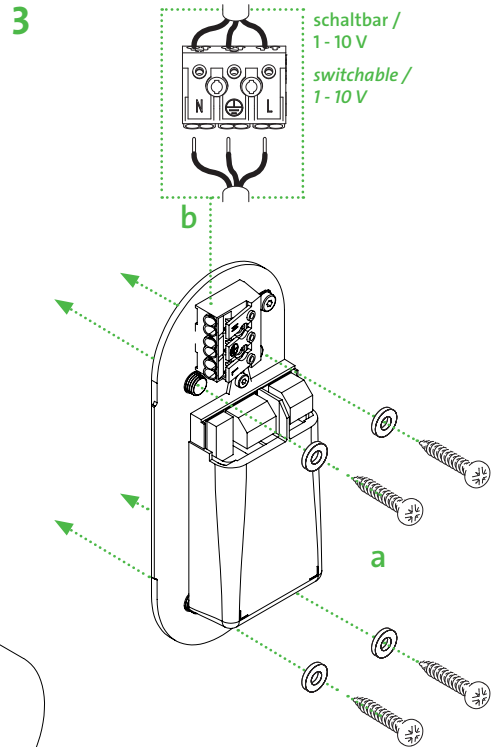

VERKABELUNG PRIMÄR-ANSCHLUSS

230V/50Hz

VERKABELUNG SEKUNDÄR-ANSCHLUSS

WICHTIG IMPORTANT

Montage nur durch einen autorisierten Elektroinstallateur! Niemals unter Spannung den Sekundäranschluss herstellen oder lösen! Die Lichtquelle dieser Leuchte darf nur vom Hersteller, einem von ihm beauftragten Servicetechniker oder einer vergleichbar qualifizierten Person ersetzt werden.

Mounting only by an authorized electrician! Never connect or disconnect the secondary connection under voltage! Light source of luminaire is allowed to be replaced by manufacturer, a service technician commissioned by manufacturer or a person with equivalent qualifications only.

- ! **Achtung:** Befestigungselemente müssen den Gegebenheiten vor Ort entsprechend ausgewählt werden!

Attention: Wall fixtures have to be chosen according to local conditions!

SCHALTPLAN

■ **wi4-ab-1ov-d2w**

WANDLEUCHE WALL LIGHT

wi4-ab-1ov-d2w

WANDLEUCHE WALL LIGHT

Kabeldurchführung
energy feed
230V / 50Hz

4 x Ø6

Wichtig: Druckereinstellung »Tatsächliche Größe« wählen, andernfalls kann der Ausdruck vom eigentlichen Zeichnungsmaßstab abweichen!