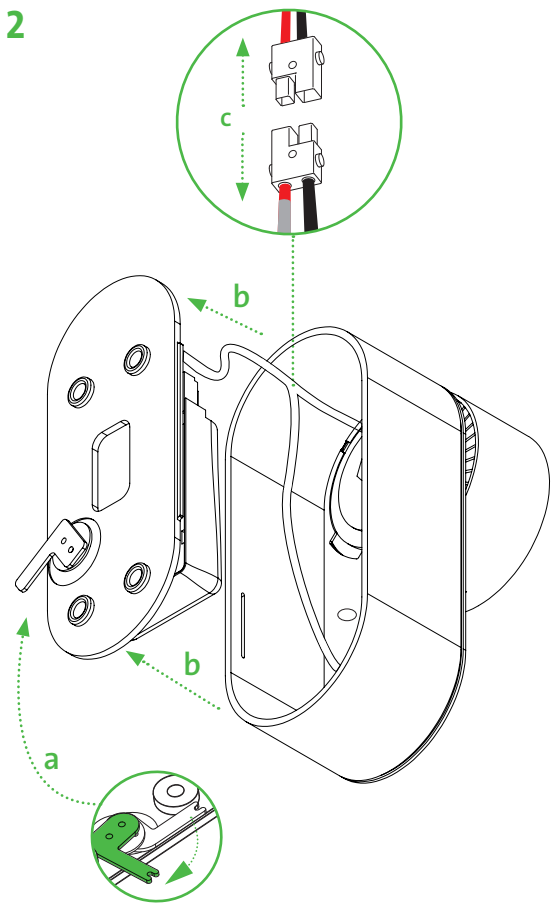

VERKABELUNG PRIMÄR-ANSCHLUSS

230V/50Hz

VERKABELUNG SEKUNDÄR-ANSCHLUSS

WICHTIG IMPORTANT

Montage nur durch einen autorisierten Elektroinstallateur! Niemals unter Spannung den Sekundäranschluss herstellen oder lösen! Die Lichtquelle dieser Leuchte darf nur vom Hersteller, einem von ihm beauftragten Servicetechniker oder einer vergleichbar qualifizierten Person ersetzt werden.

Mounting only by an authorized electrician! Never connect or disconnect the secondary connection under voltage! Light source of luminaire is allowed to be replaced by manufacturer, a service technician commissioned by manufacturer or a person with equivalent qualifications only.

- ! **Achtung:** Befestigungselemente müssen den Gegebenheiten vor Ort entsprechend ausgewählt werden!

Attention: Wall fixtures have to be chosen according to local conditions!

SCHALTPLAN

■ **wi4-ab-1ov-d2w**

WANDLEUCHE WALL LIGHT

wi4-ab-1ov-d2w

WANDLEUCHE WALL LIGHT

Kabeldurchführung
energy feed
230V / 50Hz

4 x Ø6

Wichtig: Druckereinstellung »Tatsächliche Größe« wählen, andernfalls kann der Ausdruck vom eigentlichen Zeichnungsmaßstab abweichen!