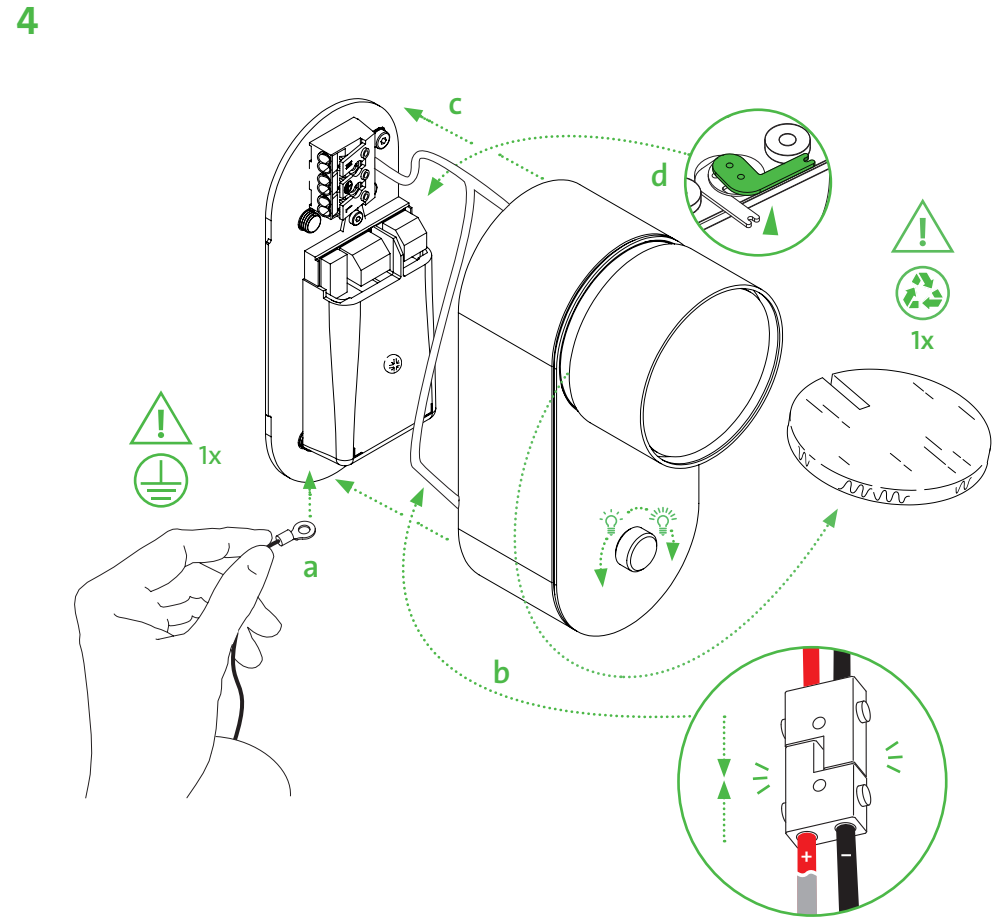

MONTAGE- UND BEDIENUNGSANLEITUNG

■ wi4-ab-1ov-d2w

WANDLEUCHE WALK LIGHT

TECHNISCHE DATEN		CE
Hersteller:	mawa	
Artikelnr.:	wi4-ab-1ov-d2w	
Spannung:	230V / 50Hz	
Schutzklasse:	I	
Schutzgrad:	IP20	
Leuchtmittel:	LED / 16,7W / 450mA / Vf 37V	
Dimmung:	1-10V - dim2warm 20W	
Anschlussleistung:	A++ – A	
EEL:		

VERKABELUNG PRIMÄR-ANSCHLUSS

230V/50Hz

VERKABELUNG SEKUNDÄR-ANSCHLUSS

WICHTIG IMPORTANT

Montage nur durch einen autorisierten Elektroinstallateur! Niemals unter Spannung den Sekundäranschluss herstellen oder lösen! Die Lichtquelle dieser Leuchte darf nur vom Hersteller, einem von ihm beauftragten Servicetechniker oder einer vergleichbar qualifizierten Person ersetzt werden.

- ! **Achtung:** Befestigungselemente müssen den Gegebenheiten vor Ort entsprechend ausgewählt werden!

Attention: Wall fixtures have to be chosen according to local conditions!

SCHALTPLAN

■ **wi4-ab-1ov-d2w**

WANDLEUCHE WALL LIGHT

wi4-ab-1ov-d2w

WANDLEUCHE WALL LIGHT

Kabeldurchführung
energy feed
230V / 50Hz

4 x Ø6

Wichtig: Druckereinstellung »Tatsächliche Größe« wählen, andernfalls kann der Ausdruck vom eigentlichen Zeichnungsmaßstab abweichen!