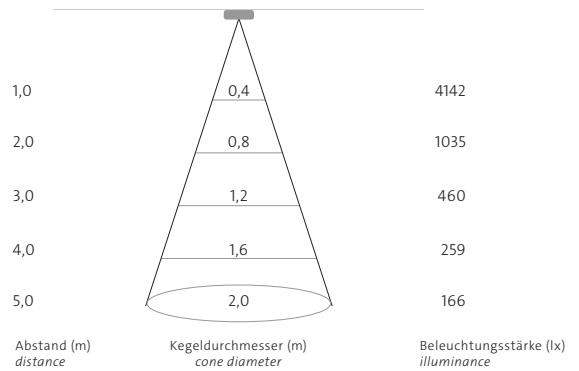

Kegeldiagramm / Cone Diagram

»wittenberg 4.0 dim to warm 3100-1850k«

spot 12°

medium 24°

flood 38°