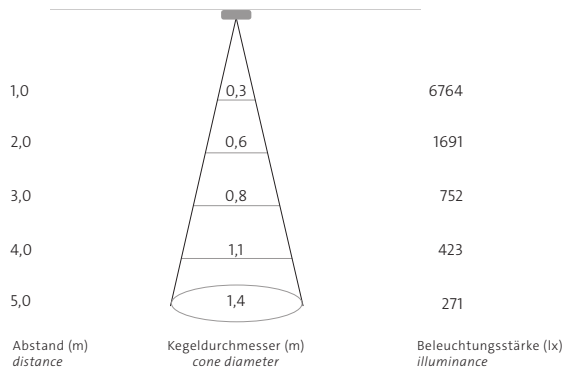

# Kegeldiagramm / Cone Diagram

### spot 12°